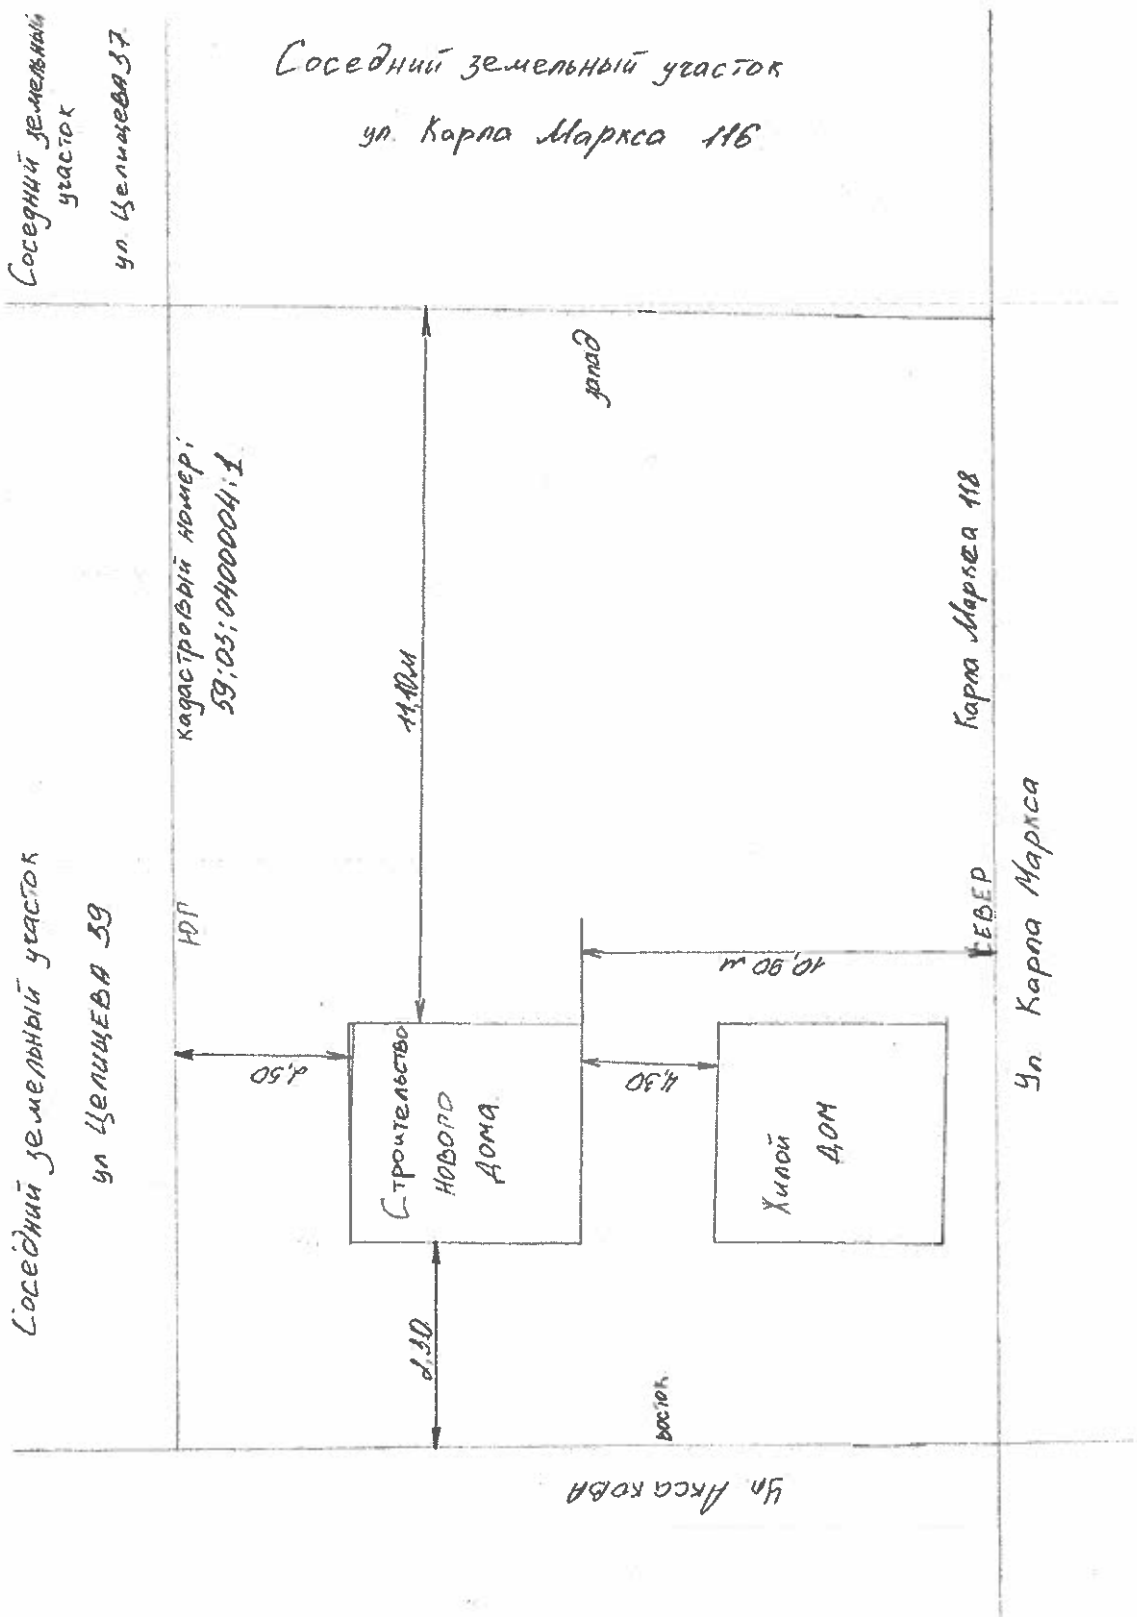

Приложение
к постановлению
администрации города

от №