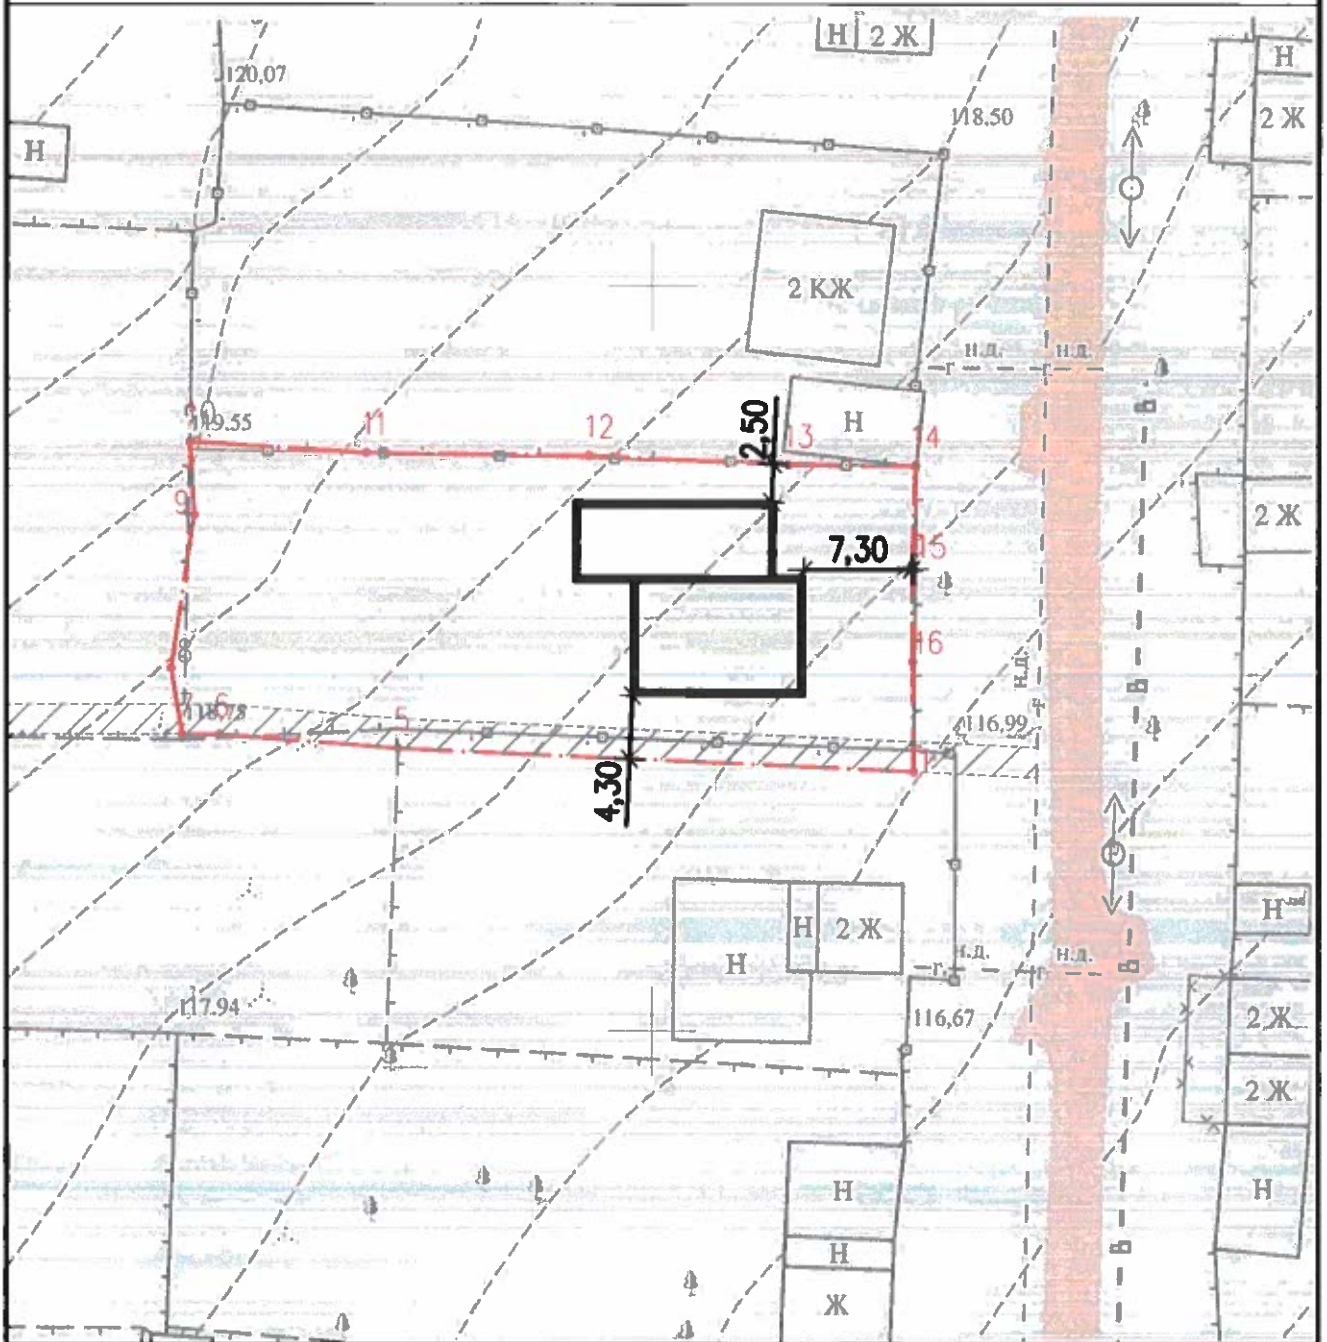

Схематичное изображение планируемого к строительству объекта капитального строительства на земельном участке

Адрес земельного участка: Пермский край, г Усьолье, ул Гоголя, дом 59
кадастровый номер земельного участка 59:37:0620604:48
площадь земельного участка – 1048.00м²
площадь застройки – 171.00м², в том числе гараж – 67.50м²

Масштаб 1: 500

Условные обозначения

-  Контур объекта индивидуального жилищного строительства
-  Границы земельного участка
-  Существующая канава